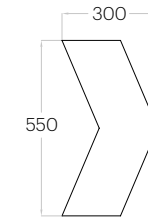

Chevron

Grubość (thickness): 2 - 5 cm
Waga (weight): 140 g
1 szt. (pc) = 0,10 m²
10 szt. (pcs) = 1,01 m²

Chain

Grubość (thickness): 2 - 5 cm
Waga (weight): 190 g
1 szt. (pc) = 0,13 m²
7 szt. (pcs) = 0,94 m²