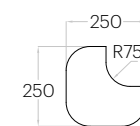

* kształt uzupełniający do Tele / complements the Tele shape