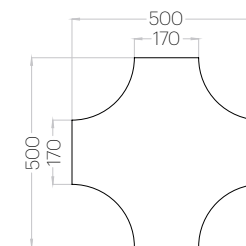

Hello M Edge

Grubość (thickness): 30 mm
Waga (weight): 210 g
1 szt. (pc) : 0,17 m²
5 szt. (pcs) : 0,85 m²

Hello S Edge

Grubość (thickness): 30 mm
Waga (weight): 90 g
1 szt. (pc) : 0,08 m²
12 szt. (pcs) : 0,96 m²

Stick Edge

Grubość (thickness): 30 mm
Waga (weight): 250 g
1 szt. (pc) = 0,20 m²
5 szt. (pcs) = 1,00 m²

Diamond Edge

Grubość (thickness): 30 mm
Waga (weight): 70 g
1 szt. (pc) = 0,05 m²
18 szt. (pcs) = 0,97 m²

Line Edge

Grubość (thickness): 30 mm
Waga (weight): 310 g
1 szt. (pc) = 0,25 m²
4 szt. (pcs) = 1,00 m²

Bond Edge

Grubość (thickness): 30 mm
Waga (weight): 210 g
1 szt. (pc) : 0,16 m²
6 szt. (pcs) : 0,96 m²