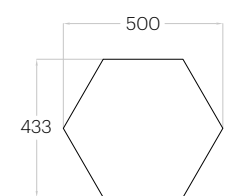

Hexa L

Grubość (thickness): 20/30 mm
 Waga (weight): 750/1 740 g
 1 szt. (pc) : 0,16 m²
 6 szt. (pcs) : 0,97 m²

Hexa M

Grubość (thickness): 20/30 mm
 Waga (weight): 480/1100 g
 1 szt. (pc) : 0,10 m²
 10 szt. (pcs) : 1,04 m²