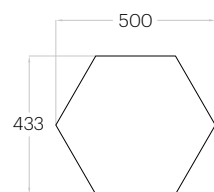

Hexa L

Grubość (thickness): 36 mm
 Waga (weight): 750 g
 1 szt. (pc) : 0,16 m²
 6 szt. (pcs) : 0,97 m²

Dot L

Grubość (thickness): 36 mm
 Waga (weight): 940 g
 1 szt. (pc) = 0,20 m²
 5 szt. (pcs) = 0,98 m²