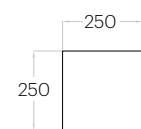

Hexa S

Tele L