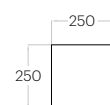

Hexa Edge M

Grubość (thickness): 62 mm
Waga (weight): 990 g
1 szt. (pc) : 0,1 m²
10 szt. (pcs) : 1,04 m²

Octa Edge

Grubość (thickness): 62 mm
Waga (weight): 2900 g
1 szt. (pc) : 0,30 m²
3 szt. (pcs) : 0,91 m²

Line Edge

Grubość (thickness): 62 mm
Waga (weight): 1190 g
1 szt. (pc) : 0,13 m²
8 szt. (pcs) : 1,00 m²

Grubość (thickness): 62 mm
Waga (weight): 2380 g
1 szt. (pc) : 0,25 m²
4 szt. (pcs) : 1,00 m²

Grubość (thickness): 62 mm
Waga (weight): 1340 g
1 szt. (pc) : 0,14 m²
7 szt. (pcs) : 0,98 m²

Grubość (thickness): 62 mm
Waga (weight): 590 g
1 szt. (pc) : 0,06 m²
16 szt. (pcs) : 1,00 m²

Fluffo IZO w detalu

Fluffo IZO in details.

Fluffo Izo składa się z 3 warstw: wierzch panelu to Fluffo Soft, miękki panel, wykończony strukturą Fluffo. Dwie kolejne warstwy to kauczuk: spieniony oraz niespieniony. Całość tworzy materiał, stanowiący skuteczną izolację dźwiękową.

Fluffo Izo is built of 3 layers: first is the Fluffo Soft panel, covered with the Fluffo finish. Underneath there are two rubber layers made of high density and foamed rubber. The whole constitutes an effective sound insulating material.

Fluffo IZO / Pixel S Edge