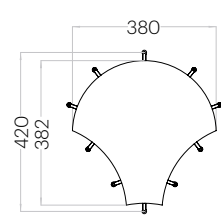

Spot Edge

Grubość (thickness): 40 mm
Waga (weight): 330 g
1 szt. (pc) : 0,12 m²

Caro Edge

Grubość (thickness): 40 mm
Waga (weight): 380 g
1 szt. (pc) : 0,14 m²

Shell Edge

Grubość (thickness): 40 mm
Waga (weight): 250 g
1 szt. (pc) : 0,09m²