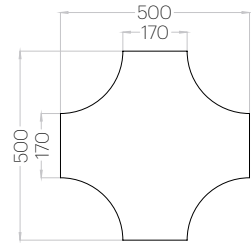

Shell

Grubość (thickness): 20/30 mm
Waga (weight): 760/1740 g
1 szt. (pc) : 0,16 m²
6 szt. (pcs) : 0,96 m²