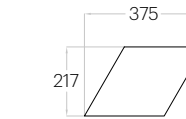

Diamond Edge

Grubość (thickness): 30 mm
Waga (weight): 70 g
1 szt. (pc) = 0,05 m²
18 szt. (pcs) = 0,97 m²