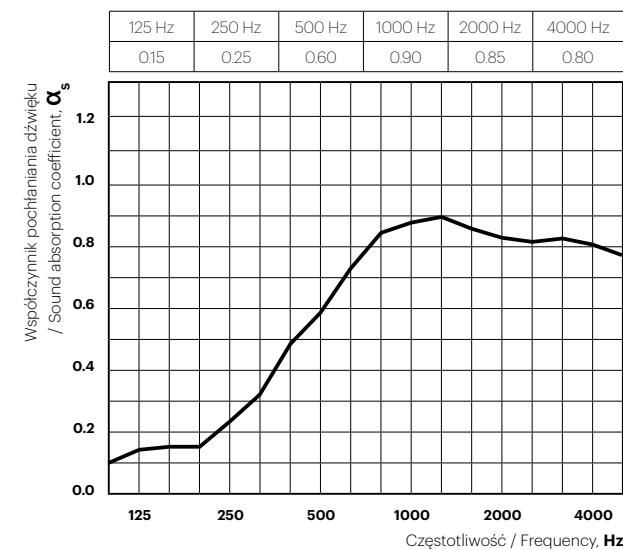

Materiał / Material

1. Struktura Fluffo 1 mm
Fluffo finish
2. Sprasowana wełna mineralna
High density bio-soluble mineral wool

Akustyka / Acoustics

α_s Współczynnik chłonności akustycznej zgodnie z PN-EN ISO 354:2005
/ α_s Sound absorption coefficient according to PN-EN ISO 354:2005