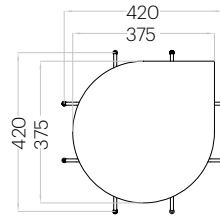

Grubość (thickness): 40 mm
Waga (weight): 300 g
1 szt. (pc) : 0,11 m²

Grubość (thickness): 40 mm
Waga (weight): 330 g
1 szt. (pc) : 0,12 m²

Grubość (thickness): 40 mm
Waga (weight): 380 g
1 szt. (pc) : 0,14 m²

Grubość (thickness): 40 mm
Waga (weight): 250 g
1 szt. (pc) : 0,09m²

Grubość (thickness): 40 mm
Waga (weight): 530 g
1 szt. (pc) : 0,19 m²

Grubość (thickness): 40 mm
Waga (weight): 550 g
1 szt. (pc) : 0,20 m²

Montaż Fluffo WEB

Fluffo WEB installation.

Montaż Fluffo WEB jest niezwykle prosty. Kurtyna jest zamocowana do sufitu na specjalnej szynie a panele pomiędzy sobą spięte za pomocą spinek. W zależności od zastosowanych akcesoriów kurtynę można przesuwać po szynie lub zamocować ją na stałe. Listki łączące poszczególne panele wykonane są z bardzo wytrzymałego tworzywa, odpornego na rozrywanie i pęknięcia. Komplet niezbędnych akcesoriów dołączany jest do produktu.

Fluffo WEB assembly is very simple. The curtain is hung on a special rail mounted to the ceiling, the panels are linked with plastic straps secured with snap rivets. Depending on the accessories used, the curtain can be mobile or fixed in place. The connecting strips between individual panels are made of very durable plastic, resistant to tearing or cracking. A set of the necessary accessories is included with the product.