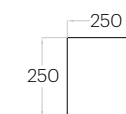

Grubość (thickness): 2 - 5 cm
Waga (weight): 90 g
1 szt. (pc) = 0,06 m²
16 szt. (pcs) = 1,00 m²