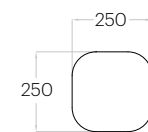

Tele Cut S *

FlufoSOFT / PixelM