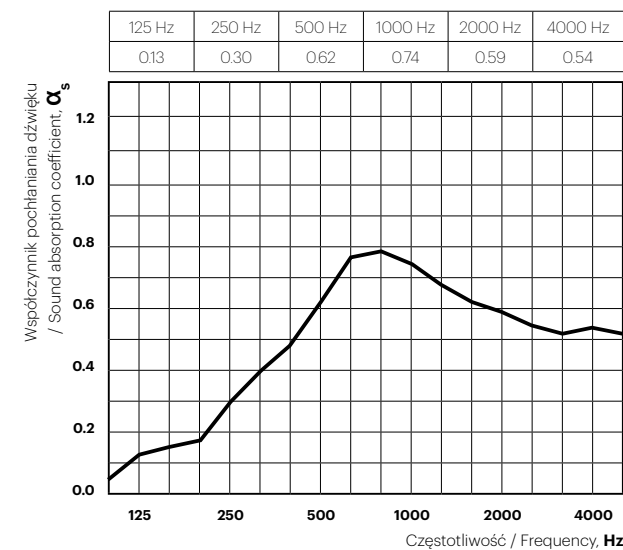

Fluffo AIR

Podwieszane elementy sufitowe

Overhead elements

Podwieszane panele z kolekcji Fluffo AIR sprawdzą się idealnie w dużych przestrzeniach, gdzie efekt akustyczny zastosowania paneli ściennych jest ograniczony: open space, szerokie korytarze, przestronne hale. Fluffo AIR jest dostępne we wszystkich kolorach z palety Fluffo oraz w kilku podstawowych kształtach. Dzięki temu, do dużego wnętrza możemy wprowadzić nie tylko formę ale i kolor, jednocześnie poprawiając znacznie jego akustykę.

Fluffo AIR - overhead panels will be ideal in large spaces such as: open space offices, wide corridors, and spacious halls, where the acoustic effect of wall panels will be limited. Fluffo AIR is available in all Fluffo colours and shapes. Fluffo AIR will bring form and colour to the spacious interiors, significantly improving their acoustics.

Materiał / Material

1. Struktura Fluffo 1 mm

Fluffo finish

2. Płyta na bazie wełny szklanej o dużej gęstości, zabezpieczonej welonem

High density glass wool panel secured with glass fibre

1. ●

2. ●

Akustyka / Acoustics

α_s Współczynnik chłonności akustycznej zgodnie z PN-EN ISO 354:2005

/ α_v Sound absorption coefficient according to PN-EN ISO 354:2005

Fluffo AIR, całkowita wysokość konstrukcyjna 1000 mm.

/ Fluffo AIR, air gap 1000 mm.

Wskaźnik pochłaniania dźwięku zgodnie z PN-EN ISO 11654:1997 $\alpha_w = 0,60$

/ Sound absorption indicator according to PN-EN ISO 11654:1997 $\alpha_w = 0,60$

Klasa pochłaniania dźwięku: C

/ Sound absorption class: C