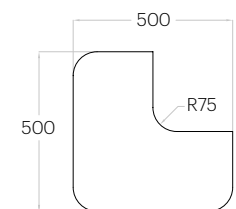

Dot M

Grubość (thickness): 20/30/40/50 mm
 Waga (weight): 80/110/130/150 g
 1 szt. (pc) : 0,09 m²
 12 szt. (pcs) : 1,03 m²

Tele Cut L *

Grubość (thickness): 20/30/40/50 mm
 Waga (weight): 180/230/280/340 g
 1 szt. (pc) : 0,19 m²
 5 szt. (pcs) : 0,93 m²