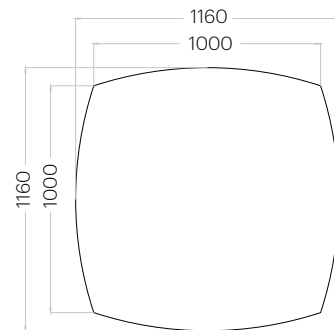

Hexa

Grubość (thickness): 40 mm
Waga (weight): 1800 g
1 szt. (pc) : 0,65m²

Echo

Grubość (thickness): 40 mm
Waga (weight): 2200 g
1 szt. (pc) : 0,79 m²

Hello

Grubość (thickness): 40 mm
Waga (weight): 3100 g
1 szt. (pc) = 1,12 m²