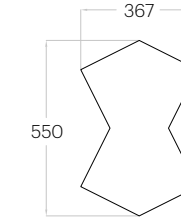

Chevron

Grubość (thickness): 2 - 5 cm
Waga (weight): 140 g
1 szt. (pc) = 0,10 m²
10 szt. (pcs) = 1,01 m²

Chain

Grubość (thickness): 2 - 5 cm
Waga (weight): 190 g
1 szt. (pc) = 0,13 m²
7 szt. (pcs) = 0,94 m²