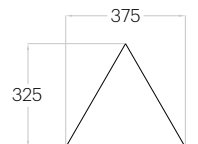

Octa Edge

Grubość (thickness): 30 mm
Waga (weight): 380 g
1 szt. (pc) = 0,30 m²
3 szt. (pcs) = 0,91 m²

Triada Edge

Grubość (thickness): 30 mm
Waga (weight): 170 g
1 szt. (pc) = 0,14 m²
7 szt. (pcs) = 0,98 m²