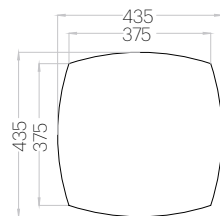

Grubość (thickness): 20/30 mm
Waga (weight): 790/1810 g
1 szt. (pc) = 0,17 m²
6 szt. (pcs) = 1,02 m²