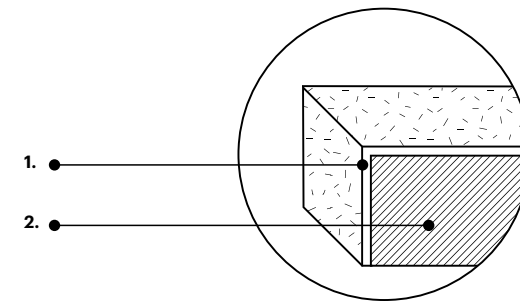

Fluffo SOFT

Miękkie panele ściienne

Soft wall panels

- Panele trójwymiarowe o zróżnicowanej grubości
  / 3D panels
- Panele płaskie
  / Flat panels
- Panele płaskie z krawędzią edge
  / Flat panels with bevelled edge
- Panele ryflowane
  / Flat panels with corugated surface

Kolekcja Fluffo SOFT to dekoracyjne panele ściienne, pochłaniające dźwięk, występujące w szerokiej gamie kolorów, kształtów i grubości. Mają zastosowanie wszędzie tam, gdzie zależy nam na niebanalnej, oryginalnej ozdobie ściany oraz na poprawie akustyki. Sprawiają, że pomieszczenia stają się miłe, przyjazne i ciche. Z Fluffo SOFT nadasz wnętrzom nowej jakości, elegancji i przytulności. Śmiało, do dzieła!

Fluffo SOFT is a collection of decorative, soundproofing wall panels, available in a wide selection of colours, shapes and thicknesses. They soundproof a room in a beautiful and stylish way. With Fluffo SOFT you can enjoy a cosy, quiet and most importantly, beautiful interior. Go on, get to work!

Materiał / Material

1. Struktura Fluffo 1 mm
  Fluffo finish
2. Pianka poliuretanowa
  Polyurethane foam