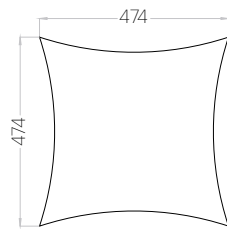

Grubość (thickness): 20/30 mm
Waga (weight): 820/1870 g
1 szt. (pc) : 0,18 m²
6 szt. (pcs) : 1,06 m²