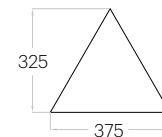

Triada

Grubość (thickness): 20/30 mm
Waga (weight): 280/650 g
1 szt. (pc) : 0,06 m²
16 szt. (pcs) : 0,97 m²

Line

Grubość (thickness): 20/30 mm
Waga (weight): 580/1 340 g
1 szt. (pc) : 0,13 m²
8 szt. (pcs) : 1,00 m²