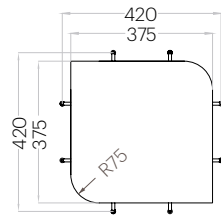

Spot Edge

Grubość (thickness): 40 mm
Waga (weight): 330 g
1 szt. (pc) : 0,12 m²

Caro Edge

Grubość (thickness): 40 mm
Waga (weight): 380 g
1 szt. (pc) : 0,14 m²

Shell Edge

Grubość (thickness): 40 mm
Waga (weight): 250 g
1 szt. (pc) : 0,09m²