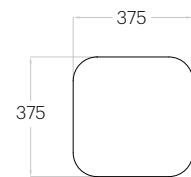

Pixel L

Grubość (thickness): 20/30/40/50 mm
Waga (weight): 240/310/380/440 g
1 szt. (pc) = 0,25 m²
4 szt. (pcs) = 1,00 m²

Pixel M

Grubość (thickness): 20/30/40/50 mm
Waga (weight): 140/170/210/250 g
1 szt. (pc) = 0,14 m²
7 szt. (pcs) = 0,98 m²

Pixel S

Grubość (thickness): 20/30/40/50 mm
Waga (weight): 60/80/90/110 g
1 szt. (pc) = 0,06 m²
16 szt. (pcs) = 1,00 m²

Hexa L

Grubość (thickness): 20/30/40/50 mm
Waga (weight): 240/300/370/440 g
1 szt. (pc) : 0,16 m²
6 szt. (pcs) : 0,97 m²

Hexa M

Grubość (thickness): 20/30/40/50 mm
Waga (weight): 130/170/210/240 g
1 szt. (pc) : 0,10 m²
10 szt. (pcs) : 1,04 m²

Hexa S

Grubość (thickness): 20/30/40/50 mm
Waga (weight): 60/70/90/100 g
1 szt. (pc) : 0,04 m²
24 szt. (pcs) : 0,97 m²

Fluffo SOFT / Hexa L

Tele L

Grubość (thickness): 20/30/40/50 mm
 Waga (weight): 240/300/370/440 g
 1 szt. (pc) - 0,25 m²
 4 szt. (pcs) - 1,00 m²

Tele M

Grubość (thickness): 20/30/40/50 mm
 Waga (weight): 130/170/210/240 g
 1 szt. (pc) - 0,14 m²
 7 szt. (pcs) - 0,98 m²