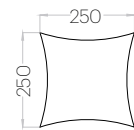

Hello S

Grubość (thickness): 20/30 mm
Waga (weight): 230/520 g
1 szt. (pc) : 0,05 m²
20 szt. (pcs) : 0,98 m²