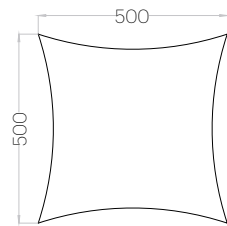

Hello L Edge