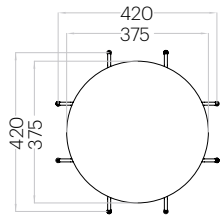

Tele S Edge

Grubość (thickness): 40 mm
Waga (weight): 160 g
1 szt. (pc) : 0,06 m²

Hexa S Edge

Grubość (thickness): 40 mm
Waga (weight): 110 g
1 szt. (pc) : 0,04 m²

Flufo WEB / Dot L

Dot Edge

Grubość (thickness): 40 mm
Waga (weight): 300 g
1 szt. (pc) : 0,11 m²