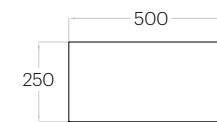

Triada

Grubość (thickness): 20/30 mm
Waga (weight): 280/650 g
1 szt. (pc) : 0,06 m²
16 szt. (pcs) : 0,97 m²

Line

Grubość (thickness): 20/30 mm
Waga (weight): 580/1 340 g
1 szt. (pc) : 0,13 m²
8 szt. (pcs) : 1,00 m²