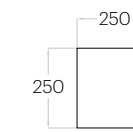

Pixel L

Grubość (thickness): 20/30/40/50 mm
Waga (weight): 240/310/380/440 g
1 szt. (pc) = 0,25 m²
4 szt. (pcs) = 1,00 m²

Pixel M

Grubość (thickness): 20/30/40/50 mm
Waga (weight): 140/170/210/250 g
1 szt. (pc) = 0,14 m²
7 szt. (pcs) = 0,98 m²

Pixel S

Grubość (thickness): 20/30/40/50 mm
Waga (weight): 60/80/90/110 g
1 szt. (pc) = 0,06 m²
16 szt. (pcs) = 1,00 m²

Hexa L

Grubość (thickness): 20/30/40/50 mm
Waga (weight): 240/300/370/440 g
1 szt. (pc) : 0,16 m²
6 szt. (pcs) : 0,97 m²

Hexa M

Grubość (thickness): 20/30/40/50 mm
Waga (weight): 130/170/210/240 g
1 szt. (pc) : 0,10 m²
10 szt. (pcs) : 1,04 m²

Hexa S

Grubość (thickness): 20/30/40/50 mm
Waga (weight): 60/70/90/100 g
1 szt. (pc) : 0,04 m²
24 szt. (pcs) : 0,97 m²