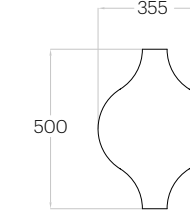

Chevron

Grubość (thickness): 2 - 5 cm
Waga (weight): 140 g
1 szt. (pc) = 0,10 m²
10 szt. (pcs) = 1,01 m²

Chain

Grubość (thickness): 2 - 5 cm
Waga (weight): 190 g
1 szt. (pc) = 0,13 m²
7 szt. (pcs) = 0,94 m²

Flow

Grubość (thickness): 2 - 5 cm
Waga (weight): 150 g
1 szt. (pc) = 0,11 m²
9 szt. (pcs) = 0,97 m²

Link

Grubość (thickness): 2 - 5 cm
Waga (weight): 240 g
1 szt. (pc) = 0,18 m²
6 szt. (pcs) = 1,05 m²

Cube