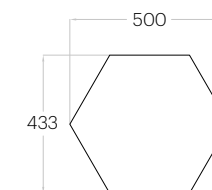

Pixel L

Grubość (thickness): 20/30/40/50 mm
Waga (weight): 240/310/380/440 g
1 szt. (pc) = 0,25 m²
4 szt. (pcs) = 1,00 m²

Pixel M

Grubość (thickness): 20/30/40/50 mm
Waga (weight): 140/170/210/250 g
1 szt. (pc) = 0,14 m²
7 szt. (pcs) = 0,98 m²

Pixel S

Grubość (thickness): 20/30/40/50 mm
Waga (weight): 60/80/90/110 g
1 szt. (pc) = 0,06 m²
16 szt. (pcs) = 1,00 m²

Hexa L

Grubość (thickness): 20/30/40/50 mm
Waga (weight): 240/300/370/440 g
1 szt. (pc) : 0,16 m²
6 szt. (pcs) : 0,97 m²

Hexa M

Grubość (thickness): 20/30/40/50 mm
Waga (weight): 130/170/210/240 g
1 szt. (pc) : 0,10 m²
10 szt. (pcs) : 1,04 m²

Hexa S

Grubość (thickness): 20/30/40/50 mm
Waga (weight): 60/70/90/100 g
1 szt. (pc) : 0,04 m²
24 szt. (pcs) : 0,97 m²