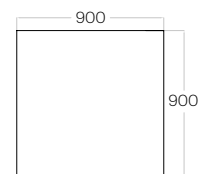

Art 4

Grubość (thickness): 56 mm
Waga (weight): 5200 g
1 szt. (pc) : 0,80 m2

Art 5

Grubość (thickness): 56 mm
Waga (weight): 6800 g
1 szt. (pc) : 1,04 m2

Montaż Fluffo ART

Fluffo ART installation.

Każdy z paneli Fluffo ART mocowany jest do ściany za pomocą klipsów montażowych. Dzięki takiemu rozwiązaniu panel można wielokrotnie zdejmować i przytwierdzać do ściany. W dokładnym rozmieszczeniu klipsów montażowych na ścianie pomaga szablon i akcesoria montażowe, dołączane do produktu.