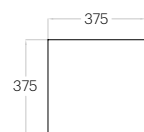

Pixel L Edge

Grubość (thickness): 62 mm
Waga (weight): 2380 g
1 szt. (pc) : 0,25 m²
4 szt. (pcs) : 1,00 m²

Pixel M Edge

Grubość (thickness): 62 mm
Waga (weight): 1340 g
1 szt. (pc) : 0,14 m²
7 szt. (pcs) : 0,98 m²