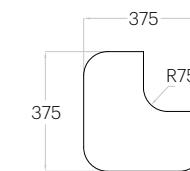

Grubość (thickness): 20/30 mm
Waga (weight): 1 150/2 680 g
1 szt. (pc) : 0,25 m²
4 szt. (pcs) : 1,00 m²

Pixel M

Grubość (thickness): 20/30 mm
Waga (weight): 650/1500 g
1 szt. (pc) : 0,14 m²
7 szt. (pcs) : 0,98 m²

Pixel S

Grubość (thickness): 20/30 mm
Waga (weight): 290/670 g
1 szt. (pc) : 0,06 m²
16 szt. (pcs) : 1,00 m²

Tele L

Grubość (thickness): 20/30 mm
Waga (weight): 1 130/2 620 g
1 szt. (pc) : 0,25 m²
4 szt. (pcs) : 0,98 m²

Tele M

Grubość (thickness): 20/30 mm
Waga (weight): 620/1450 g
1 szt. (pc) : 0,14 m²
7 szt. (pcs) : 0,95 m²

Tele S

Grubość (thickness): 20/30 mm
Waga (weight): 270/620 g
1 szt. (pc) : 0,06 m²
16 szt. (pcs) : 0,98 m²

Grubość (thickness): 20/30 mm
Waga (weight): 750/1 740 g
1 szt. (pc) : 0,16 m²
6 szt. (pcs) : 0,97 m²

Grubość (thickness): 20/30 mm
Waga (weight): 480/1100 g
1 szt. (pc) : 0,10 m²
10 szt. (pcs) : 1,04 m²

Grubość (thickness): 20/30 mm
Waga (weight): 250/580 g
1 szt. (pc) : 0,05 m²
18 szt. (pcs) : 0,97 m²

Grubość (thickness): 20/30 mm
Waga (weight): 850/1980 g
1 szt. (pc) : 0,19 m²
5 szt. (pcs) : 0,93 m²

Grubość (thickness): 20/30 mm
Waga (weight): 470/1100 g
1 szt. (pc) : 0,10 m²
10 szt. (pcs) : 1,03 m²

Grubość (thickness): 20/30 mm
Waga (weight): 200/480 g
1 szt. (pc) : 0,04 m²
22 szt. (pcs) : 0,98 m²

* kształt uzupełniający do Tele / complements the Tele shape