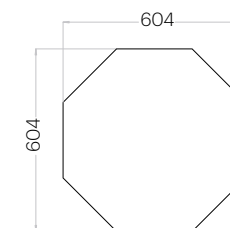

Pixel S Edge

Grubość (thickness): 30 mm
Waga (weight): 80 g
1 szt. (pc) = 0,06 m²
16 szt. (pcs) = 1,00 m²

Dot M Edge

Grubość (thickness): 30 mm
Waga (weight): 110 g
1 szt. (pc) = 0,09 m²
12 szt. (pcs) = 1,03 m²

Tele M Edge

Grubość (thickness): 30 mm
Waga (weight): 80 g
1 szt. (pc) = 0,06 m²
16 szt. (pcs) = 1,00 m²

Hexa M Edge

Grubość (thickness): 30 mm
Waga (weight): 130 g
1 szt. (pc) = 0,10 m²
10 szt. (pcs) = 1,04 m²

Octa Edge

Grubość (thickness): 30 mm
Waga (weight): 380 g
1 szt. (pc) = 0,30 m²
3 szt. (pcs) = 0,91 m²

Triada Edge

Grubość (thickness): 30 mm
Waga (weight): 170 g
1 szt. (pc) = 0,14 m²
7 szt. (pcs) = 0,98 m²