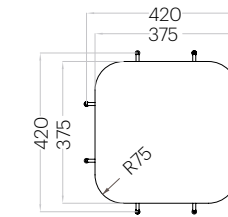

Tele M Edge

Grubość (thickness): 40 mm
Waga (weight): 370 g
1 szt. (pc) : 0,14 m²

Hexa M Edge

Grubość (thickness): 40 mm
Waga (weight): 290 g
1 szt. (pc) : 0,10 m²

Pixel S Edge

Grubość (thickness): 40 mm
Waga (weight): 170 g
1 szt. (pc) : 0,06 m²