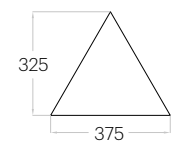

Line

Grubość (thickness): 20/30/40/50 mm
 Waga (weight): 120/160/190/220 g
 1 szt. (pc) : 0,13 m²
 8 szt. (pcs) : 1,00 m²

Triada

Grubość (thickness): 20/30/40/50 mm
 Waga (weight): 60/80/90/110 g
 1 szt. (pc) : 0,06 m²
 16 szt. (pcs) : 0,97 m²