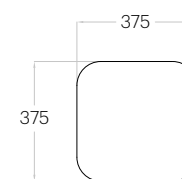

Fluffo SOFT EDGE / Diamond Edge

Pixel L Edge

Grubość (thickness): 30 mm
Waga (weight): 310 g
1 szt. (pc) = 0,25 m²
4 szt. (pcs) = 1,00 m²

Pixel M Edge

Grubość (thickness): 30 mm
Waga (weight): 170 g
1 szt. (pc) = 0,14 m²
7 szt. (pcs) = 0,98 m²

Pixel S Edge

Grubość (thickness): 30 mm
Waga (weight): 80 g
1 szt. (pc) = 0,06 m²
16 szt. (pcs) = 1,00 m²

Dot M Edge

Grubość (thickness): 30 mm
Waga (weight): 110 g
1 szt. (pc) = 0,09 m²
12 szt. (pcs) = 1,03 m²

Tele M Edge

Grubość (thickness): 30 mm
Waga (weight): 80 g
1 szt. (pc) = 0,06 m²
16 szt. (pcs) = 1,00 m²

Hexa M Edge

Grubość (thickness): 30 mm
Waga (weight): 130 g
1 szt. (pc) = 0,10 m²
10 szt. (pcs) = 1,04 m²

Octa Edge

Grubość (thickness): 30 mm
Waga (weight): 380 g
1 szt. (pc) = 0,30 m²
3 szt. (pcs) = 0,91 m²

Triada Edge

Grubość (thickness): 30 mm
Waga (weight): 170 g
1 szt. (pc) = 0,14 m²
7 szt. (pcs) = 0,98 m²