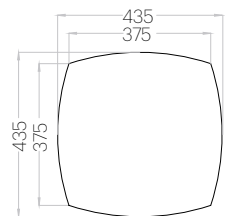

Echo S Edge

Grubość (thickness): 30 mm
Waga (weight): 60 g
1 szt. (pc) : 0,05 m²
20 szt. (pcs) : 1,00 m²

Hello L Edge

Grubość (thickness): 30 mm
Waga (weight): 380 g
1 szt. (pc) : 0,30 m²
3 szt. (pcs) : 0,90 m²

Hello M Edge

Grubość (thickness): 30 mm
Waga (weight): 210 g
1 szt. (pc) : 0,17 m²
5 szt. (pcs) : 0,85 m²

Hello S Edge

Grubość (thickness): 30 mm
Waga (weight): 90 g
1 szt. (pc) : 0,08 m²
12 szt. (pcs) : 0,96 m²