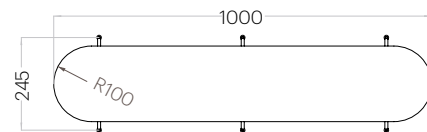

Grubość (thickness): 40 mm
Waga (weight): 300 g
1 szt. (pc) : 0,11 m²

Grubość (thickness): 40 mm
Waga (weight): 330 g
1 szt. (pc) : 0,12 m²

Grubość (thickness): 40 mm
Waga (weight): 380 g
1 szt. (pc) : 0,14 m²

Grubość (thickness): 40 mm
Waga (weight): 250 g
1 szt. (pc) : 0,09m²

Grubość (thickness): 40 mm
Waga (weight): 530 g
1 szt. (pc) : 0,19 m²

Grubość (thickness): 40 mm
Waga (weight): 550 g
1 szt. (pc) : 0,20 m²

Montaż Fluffo WEB

Fluffo WEB installation.

Montaż Fluffo WEB jest niezwykle prosty. Kurtyna jest zamocowana do sufitu na specjalnej szynie a panele pomiędzy sobą spięte za pomocą spinek. W zależności od zastosowanych akcesoriów kurtynę można przesuwać po szynie lub zamocować ją na stałe. Listki łączące poszczególne panele wykonane są z bardzo wytrzymałego tworzywa, odpornego na rozrywanie i pęknięcia. Komplet niezbędnych akcesoriów dołączany jest do produktu.

Fluffo WEB assembly is very simple. The curtain is hung on a special rail mounted to the ceiling, the panels are linked with plastic straps secured with snap rivets. Depending on the accessories used, the curtain can be mobile or fixed in place. The connecting strips between individual panels are made of very durable plastic, resistant to tearing or cracking. A set of the necessary accessories is included with the product.