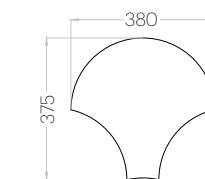

Fluffy SOFT EDGE / Hexa M Edge