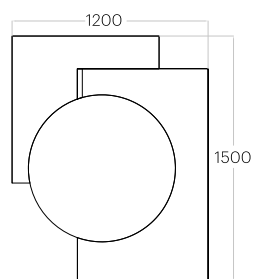

Art 1

Grubość (thickness): 56 mm
Waga (weight): 10000 g
1 szt. (pc) : 1,57 m2

Art 2

Grubość (thickness): 56 mm
Waga (weight): 8000 g
1 szt. (pc) : 1,23 m2

Art 3

Grubość (thickness): 56 mm
Waga (weight): 7000 g
1 szt. (pc) : 1,02 m2