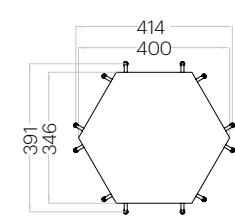

Tele M Edge

Grubość (thickness): 40 mm
Waga (weight): 370 g
1 szt. (pc) : 0,14 m²

Hexa M Edge

Grubość (thickness): 40 mm
Waga (weight): 290 g
1 szt. (pc) : 0,10 m²

Pixel S Edge

Grubość (thickness): 40 mm
Waga (weight): 170 g
1 szt. (pc) : 0,06 m²