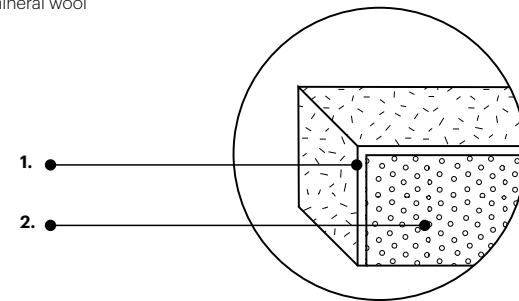

Fluffo FIRE-RESIST

Trudno zapalne panele ściienne dla biur

Fire retardant office wall panels

Panele ściienne z kolekcji Fluffo FIRE-RESIST dedykowane są wnętrzom publicznym, w których materiały wykończeniowe podlegają wymogom norm przeciwpożarowych wg. PN-EN 135011 + A1: 2010. Trudno zapalne, akustyczne panele Fluffo dostępne są w wielu kształtach, kolorach i dwóch grubościach, co pozwala stworzyć unikalne, przestrzenne kompozycje. Idealnie sprawdzą się w biurach, salach konferencyjnych oraz tzw. budkach telefonicznych, tworząc bezpieczną, funkcjonalną i przyjazną przestrzeń do pracy.

Fluffo FIRE-RESIST wall panels are intended for public spaces, where finishing materials must comply with the fire prevention standards PN-EN 135011 + A1: 2010. Fluffo fire retardant, acoustic wall panels are available in many shapes, colours and two thicknesses, allowing the creation of unique, 3D compositions. They will work perfectly in offices, conference rooms and office telephone booths, creating safe and functional work space.

Materiał / Material

1. Struktura Fluffo 1 mm
  Fluffo finish
2. Sprasowana wełna mineralna
  High density bio-soluble mineral wool