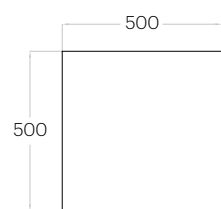

Hexa L

Tele L