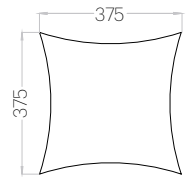

Octa Edge

Grubość (thickness): 30 mm
Waga (weight): 380 g
1 szt. (pc) = 0,30 m²
3 szt. (pcs) = 0,91 m²

Triada Edge

Grubość (thickness): 30 mm
Waga (weight): 170 g
1 szt. (pc) = 0,14 m²
7 szt. (pcs) = 0,98 m²

Echo L Edge

Grubość (thickness): 30 mm
Waga (weight): 250 g
1 szt. (pc) : 0,20 m²
5 szt. (pcs) : 1,00 m²

Echo M Edge

Grubość (thickness): 30 mm
Waga (weight): 140 g
1 szt. (pc) : 0,11 m²
9 szt. (pcs) : 0,99 m²

Echo S Edge

Grubość (thickness): 30 mm
Waga (weight): 60 g
1 szt. (pc) : 0,05 m²
20 szt. (pcs) : 1,00 m²

Hello L Edge

Grubość (thickness): 30 mm
Waga (weight): 380 g
1 szt. (pc) : 0,30 m²
3 szt. (pcs) : 0,90 m²