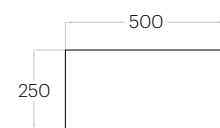

Octa Edge

Grubość (thickness): 62 mm
Waga (weight): 2900 g
1 szt. (pc) : 0,30 m²
3 szt. (pcs) : 0,91 m²

Line Edge

Grubość (thickness): 62 mm
Waga (weight): 1190 g
1 szt. (pc) : 0,13 m²
8 szt. (pcs) : 1,00 m²