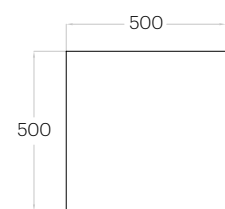

Pixel L

Grubość (thickness): 20/30 mm
 Waga (weight): 1 150/2 680 g
 1 szt. (pc) : 0,25 m²
 4 szt. (pcs) : 1,00 m²

Pixel M

Grubość (thickness): 20/30 mm
 Waga (weight): 650/1500 g
 1 szt. (pc) : 0,14 m²
 7 szt. (pcs) : 0,98 m²