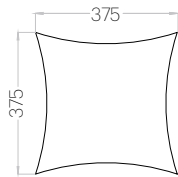

Hello M

Grubość (thickness): 20/30 mm
Waga (weight): 510/1170 g
1 szt. (pc) : 0,11 m²
9 szt. (pcs) : 0,99 m²