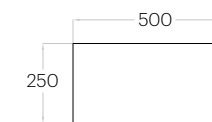

Grubość (thickness): 20/30/40/50 mm
Waga (weight): 240/300/370/440 g
1 szt. (pc) - 0,25 m²
4 szt. (pcs) - 1,00 m²

Tele M

Grubość (thickness): 20/30/40/50 mm
Waga (weight): 130/170/210/240 g
1 szt. (pc) - 0,14 m²
7 szt. (pcs) - 0,98 m²

Tele S

Grubość (thickness): 20/30/40/50 mm
Waga (weight): 60/70/90/100 g
1 szt. (pc) - 0,06 m²
16 szt. (pcs) - 1,00 m²

FlufoSOFT / PixelM

Dot L

Grubość (thickness): 20/30/40/50 mm
Waga (weight): 190/240/300/350 g
1 szt. (pc) : 0,20 m²
5 szt. (pcs) : 0,98 m²

Dot M

Grubość (thickness): 20/30/40/50 mm
Waga (weight): 80/110/130/150 g
1 szt. (pc) : 0,09 m²
12 szt. (pcs) : 1,03 m²

Grubość (thickness): 20/30/40/50 mm
Waga (weight): 180/230/280/340 g
1 szt. (pc) : 0,19 m²
5 szt. (pcs) : 0,93 m²

Grubość (thickness): 20/30/40/50 mm
Waga (weight): 100/130/160/180 g
1 szt. (pc) : 0,10 m²
10 szt. (pcs) : 1,03 m²

Grubość (thickness): 20/30/40/50 mm
Waga (weight): 50/60/70/80 g
1 szt. (pc) : 0,04 m²
22 szt. (pcs) : 0,98 m²

Grubość (thickness): 20/30/40/50 mm
Waga (weight): 120/160/190/220 g
1 szt. (pc) : 0,13 m²
8 szt. (pcs) : 1,00 m²

Grubość (thickness): 20/30/40/50 mm
Waga (weight): 60/80/90/110 g
1 szt. (pc) : 0,06 m²
16 szt. (pcs) : 0,97 m²

* kształt uzupełniający do Tele / complements the Tele shape