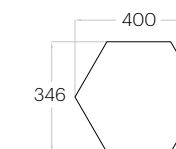

Pixel L

Grubość (thickness): 20/30/40/50 mm
Waga (weight): 240/310/380/440 g
1 szt. (pc) = 0,25 m²
4 szt. (pcs) = 1,00 m²

Pixel M

Grubość (thickness): 20/30/40/50 mm
Waga (weight): 140/170/210/250 g
1 szt. (pc) = 0,14 m²
7 szt. (pcs) = 0,98 m²

Pixel S

Grubość (thickness): 20/30/40/50 mm
Waga (weight): 60/80/90/110 g
1 szt. (pc) = 0,06 m²
16 szt. (pcs) = 1,00 m²

Hexa L

Grubość (thickness): 20/30/40/50 mm
Waga (weight): 240/300/370/440 g
1 szt. (pc) : 0,16 m²
6 szt. (pcs) : 0,97 m²

Hexa M

Grubość (thickness): 20/30/40/50 mm
Waga (weight): 130/170/210/240 g
1 szt. (pc) : 0,10 m²
10 szt. (pcs) : 1,04 m²

Hexa S

Grubość (thickness): 20/30/40/50 mm
Waga (weight): 60/70/90/100 g
1 szt. (pc) : 0,04 m²
24 szt. (pcs) : 0,97 m²