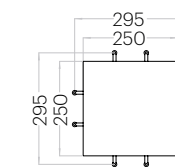

Tele M Edge

Grubość (thickness): 40 mm
Waga (weight): 370 g
1 szt. (pc) : 0,14 m²

Hexa M Edge

Grubość (thickness): 40 mm
Waga (weight): 290 g
1 szt. (pc) : 0,10 m²

Pixel S Edge

Grubość (thickness): 40 mm
Waga (weight): 170 g
1 szt. (pc) : 0,06 m²