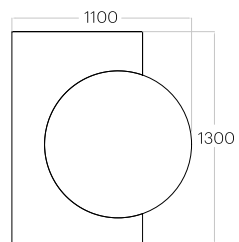

Art 1

Grubość (thickness): 56 mm
Waga (weight): 10000 g
1 szt. (pc) : 1,57 m2

Art 2

Grubość (thickness): 56 mm
Waga (weight): 8000 g
1 szt. (pc) : 1,23 m2

Art 3

Grubość (thickness): 56 mm
Waga (weight): 7000 g
1 szt. (pc) : 1,02 m2