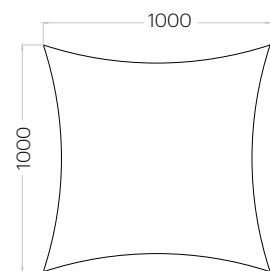

Hexa

Grubość (thickness): 40 mm
Waga (weight): 1800 g
1 szt. (pc) : 0,65m²

Echo

Grubość (thickness): 40 mm
Waga (weight): 2200 g
1 szt. (pc) : 0,79 m²

Hello

Grubość (thickness): 40 mm
Waga (weight): 3100 g
1 szt. (pc) = 1,12 m²