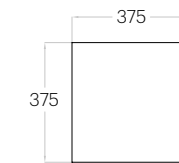

Fluffo SOFT EDGE / Diamond Edge

Pixel L Edge

Grubość (thickness): 30 mm
Waga (weight): 310 g
1 szt. (pc) = 0,25 m²
4 szt. (pcs) = 1,00 m²

Pixel M Edge

Grubość (thickness): 30 mm
Waga (weight): 170 g
1 szt. (pc) = 0,14 m²
7 szt. (pcs) = 0,98 m²

Pixel S Edge

Grubość (thickness): 30 mm
Waga (weight): 80 g
1 szt. (pc) = 0,06 m²
16 szt. (pcs) = 1,00 m²

Dot M Edge

Grubość (thickness): 30 mm
Waga (weight): 110 g
1 szt. (pc) = 0,09 m²
12 szt. (pcs) = 1,03 m²