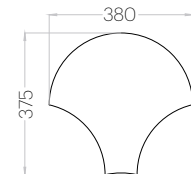

Hello S

Grubość (thickness): 20/30 mm
Waga (weight): 350/810 g
1 szt. (pc) = 0,08 m²
13 szt. (pcs) = 1,02 m²

Shell

Grubość (thickness): 20/30 mm
Waga (weight): 400/910 g
1 szt. (pc.) : 0,09 m²
11 szt. (pcs) : 0,99 m²