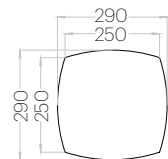

Hello M Edge

Grubość (thickness): 30 mm
Waga (weight): 210 g
1 szt. (pc) : 0,17 m²
5 szt. (pcs) : 0,85 m²

Hello S Edge

Grubość (thickness): 30 mm
Waga (weight): 90 g
1 szt. (pc) : 0,08 m²
12 szt. (pcs) : 0,96 m²