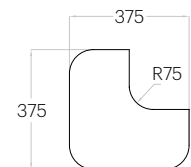

Grubość (thickness): 20/30/40/50 mm
Waga (weight): 240/300/370/440 g
1 szt. (pc) - 0,25 m²
4 szt. (pcs) - 1,00 m²

Tele M

Grubość (thickness): 20/30/40/50 mm
Waga (weight): 130/170/210/240 g
1 szt. (pc) - 0,14 m²
7 szt. (pcs) - 0,98 m²

Tele S

Grubość (thickness): 20/30/40/50 mm
Waga (weight): 60/70/90/100 g
1 szt. (pc) - 0,06 m²
16 szt. (pcs) - 1,00 m²

FlufoSOFT / PixelM

Dot L

Grubość (thickness): 20/30/40/50 mm
Waga (weight): 190/240/300/350 g
1 szt. (pc) : 0,20 m²
5 szt. (pcs) : 0,98 m²

Dot M

Grubość (thickness): 20/30/40/50 mm
Waga (weight): 80/110/130/150 g
1 szt. (pc) : 0,09 m²
12 szt. (pcs) : 1,03 m²

Grubość (thickness): 20/30/40/50 mm
Waga (weight): 180/230/280/340 g
1 szt. (pc) : 0,19 m²
5 szt. (pcs) : 0,93 m²

Grubość (thickness): 20/30/40/50 mm
Waga (weight): 100/130/160/180 g
1 szt. (pc) : 0,10 m²
10 szt. (pcs) : 1,03 m²

Grubość (thickness): 20/30/40/50 mm
Waga (weight): 50/60/70/80 g
1 szt. (pc) : 0,04 m²
22 szt. (pcs) : 0,98 m²

Grubość (thickness): 20/30/40/50 mm
Waga (weight): 120/160/190/220 g
1 szt. (pc) : 0,13 m²
8 szt. (pcs) : 1,00 m²

Grubość (thickness): 20/30/40/50 mm
Waga (weight): 60/80/90/110 g
1 szt. (pc) : 0,06 m²
16 szt. (pcs) : 0,97 m²

* kształt uzupełniający do Tele / complements the Tele shape