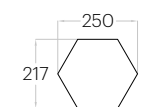

Grubość (thickness): 20/30 mm
Waga (weight): 1 150/2 680 g
1 szt. (pc) : 0,25 m²
4 szt. (pcs) : 1,00 m²

Pixel M

Grubość (thickness): 20/30 mm
Waga (weight): 650/1500 g
1 szt. (pc) : 0,14 m²
7 szt. (pcs) : 0,98 m²

Pixel S

Grubość (thickness): 20/30 mm
Waga (weight): 290/670 g
1 szt. (pc) : 0,06 m²
16 szt. (pcs) : 1,00 m²

Tele L

Grubość (thickness): 20/30 mm
Waga (weight): 1 130/2 620 g
1 szt. (pc) : 0,25 m²
4 szt. (pcs) : 0,98 m²

Tele M

Grubość (thickness): 20/30 mm
Waga (weight): 620/1450 g
1 szt. (pc) : 0,14 m²
7 szt. (pcs) : 0,95 m²

Tele S

Grubość (thickness): 20/30 mm
Waga (weight): 270/620 g
1 szt. (pc) : 0,06 m²
16 szt. (pcs) : 0,98 m²

Grubość (thickness): 20/30 mm
Waga (weight): 750/1 740 g
1 szt. (pc) : 0,16 m²
6 szt. (pcs) : 0,97 m²

Grubość (thickness): 20/30 mm
Waga (weight): 480/1100 g
1 szt. (pc) : 0,10 m²
10 szt. (pcs) : 1,04 m²

Grubość (thickness): 20/30 mm
Waga (weight): 250/580 g
1 szt. (pc) : 0,05 m²
18 szt. (pcs) : 0,97 m²

Grubość (thickness): 20/30 mm
Waga (weight): 850/1980 g
1 szt. (pc) : 0,19 m²
5 szt. (pcs) : 0,93 m²

Grubość (thickness): 20/30 mm
Waga (weight): 470/1100 g
1 szt. (pc) : 0,10 m²
10 szt. (pcs) : 1,03 m²

Grubość (thickness): 20/30 mm
Waga (weight): 200/480 g
1 szt. (pc) : 0,04 m²
22 szt. (pcs) : 0,98 m²

* kształt uzupełniający do Tele / complements the Tele shape