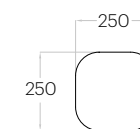

Hexa L

Grubość (thickness): 20/30 mm
 Waga (weight): 750/1 740 g
 1 szt. (pc) : 0,16 m²
 6 szt. (pcs) : 0,97 m²

Hexa M

Grubość (thickness): 20/30 mm
 Waga (weight): 480/1100 g
 1 szt. (pc) : 0,10 m²
 10 szt. (pcs) : 1,04 m²