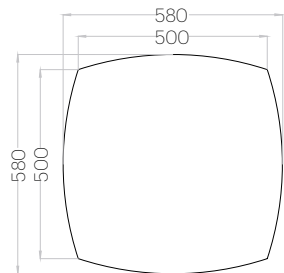

Echo L Edge

Grubość (thickness): 30 mm
Waga (weight): 250 g
1 szt. (pc) : 0,20 m²
5 szt. (pcs) : 1,00 m²

Echo M Edge

Grubość (thickness): 30 mm
Waga (weight): 140 g
1 szt. (pc) : 0,11 m²
9 szt. (pcs) : 0,99 m²

Echo S Edge

Grubość (thickness): 30 mm
Waga (weight): 60 g
1 szt. (pc) : 0,05 m²
20 szt. (pcs) : 1,00 m²

Hello L Edge

Grubość (thickness): 30 mm
Waga (weight): 380 g
1 szt. (pc) : 0,30 m²
3 szt. (pcs) : 0,90 m²

Hello M Edge

Grubość (thickness): 30 mm
Waga (weight): 210 g
1 szt. (pc) : 0,17 m²
5 szt. (pcs) : 0,85 m²

Hello S Edge

Grubość (thickness): 30 mm
Waga (weight): 90 g
1 szt. (pc) : 0,08 m²
12 szt. (pcs) : 0,96 m²