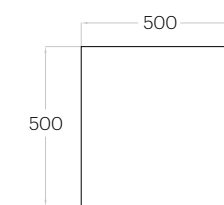

Grubość (thickness): 2 - 5 cm
Waga (weight): 350 g
1 szt. (pc) = 0,25 m²
4 szt. (pcs) = 1,00 m²