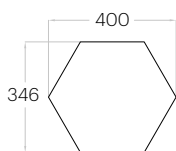

Hexa L

Grubość (thickness): 20/30 mm
 Waga (weight): 750/1 740 g
 1 szt. (pc) : 0,16 m²
 6 szt. (pcs) : 0,97 m²

Hexa M

Grubość (thickness): 20/30 mm
 Waga (weight): 480/1100 g
 1 szt. (pc) : 0,10 m²
 10 szt. (pcs) : 1,04 m²