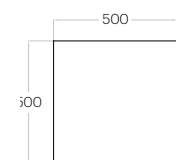

Hexa Edge M

Grubość (thickness): 62 mm
Waga (weight): 990 g
1 szt. (pc) : 0,1 m²
10 szt. (pcs) : 1,04 m²

Octa Edge

Grubość (thickness): 62 mm
Waga (weight): 2900 g
1 szt. (pc) : 0,30 m²
3 szt. (pcs) : 0,91 m²

Line Edge

Grubość (thickness): 62 mm
Waga (weight): 1190 g
1 szt. (pc) : 0,13 m²
8 szt. (pcs) : 1,00 m²

Grubość (thickness): 62 mm
Waga (weight): 2380 g
1 szt. (pc) : 0,25 m²
4 szt. (pcs) : 1,00 m²

Grubość (thickness): 62 mm
Waga (weight): 1340 g
1 szt. (pc) : 0,14 m²
7 szt. (pcs) : 0,98 m²

Grubość (thickness): 62 mm
Waga (weight): 590 g
1 szt. (pc) : 0,06 m²
16 szt. (pcs) : 1,00 m²

Fluffo IZO w detalu

Fluffo IZO in details.

Fluffo Izo składa się z 3 warstw: wierzch panelu to Fluffo Soft, miękki panel, wykończony strukturą Fluffo. Dwie kolejne warstwy to kauczuk: spieniony oraz niespieniony. Całość tworzy materiał, stanowiący skuteczną izolację dźwiękową.

Fluffo Izo is built of 3 layers: first is the Fluffo Soft panel, covered with the Fluffo finish. Underneath there are two rubber layers made of high density and foamed rubber. The whole constitutes an effective sound insulating material.

Fluffo IZO / Pixel S Edge