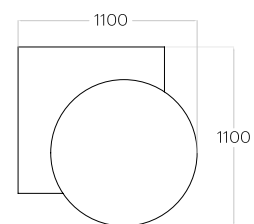

Art 4

Grubość (thickness): 56 mm
Waga (weight): 5200 g
1 szt. (pc) : 0,80 m2

Art 5

Grubość (thickness): 56 mm
Waga (weight): 6800 g
1 szt. (pc) : 1,04 m2

Montaż Fluffo ART

Fluffo ART installation.

Każdy z paneli Fluffo ART mocowany jest do ściany za pomocą klipsów montażowych. Dzięki takiemu rozwiązaniu panel można wielokrotnie zdejmować i przytwierdzać do ściany. W dokładnym rozmieszczeniu klipsów montażowych na ścianie pomaga szablon i akcesoria montażowe, dołączane do produktu.