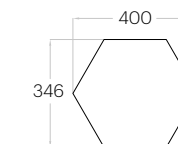

Tele M Edge

Grubość (thickness): 30 mm
Waga (weight): 80 g
1 szt. (pc) = 0,06 m²
16 szt. (pcs) = 1,00 m²

Hexa M Edge

Grubość (thickness): 30 mm
Waga (weight): 130 g
1 szt. (pc) = 0,10 m²
10 szt. (pcs) = 1,04 m²

Octa Edge

Grubość (thickness): 30 mm
Waga (weight): 380 g
1 szt. (pc) = 0,30 m²
3 szt. (pcs) = 0,91 m²

Triada Edge

Grubość (thickness): 30 mm
Waga (weight): 170 g
1 szt. (pc) = 0,14 m²
7 szt. (pcs) = 0,98 m²