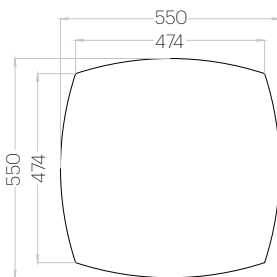

Grubość (thickness): 20/30 mm
Waga (weight): 1260/2900 g
1 szt. (pc) : 0,27 m²
4 szt. (pcs) : 1,09 m²