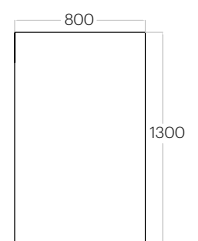

Art 4

Grubość (thickness): 56 mm
Waga (weight): 5200 g
1 szt. (pc) : 0,80 m2

Art 5

Grubość (thickness): 56 mm
Waga (weight): 6800 g
1 szt. (pc) : 1,04 m2

Montaż Fluffo ART

Fluffo ART installation.

Każdy z paneli Fluffo ART mocowany jest do ściany za pomocą klipsów montażowych. Dzięki takiemu rozwiązaniu panel można wielokrotnie zdejmować i przytwierdzać do ściany. W dokładnym rozmieszczeniu klipsów montażowych na ścianie pomaga szablon i akcesoria montażowe, dołączane do produktu.