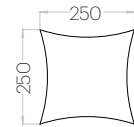

Tele M Edge

Grubość (thickness): 30 mm
Waga (weight): 80 g
1 szt. (pc) = 0,06 m²
16 szt. (pcs) = 1,00 m²

Hexa M Edge

Grubość (thickness): 30 mm
Waga (weight): 130 g
1 szt. (pc) = 0,10 m²
10 szt. (pcs) = 1,04 m²

Octa Edge

Grubość (thickness): 30 mm
Waga (weight): 380 g
1 szt. (pc) = 0,30 m²
3 szt. (pcs) = 0,91 m²

Triada Edge

Grubość (thickness): 30 mm
Waga (weight): 170 g
1 szt. (pc) = 0,14 m²
7 szt. (pcs) = 0,98 m²

Echo L Edge

Grubość (thickness): 30 mm
Waga (weight): 250 g
1 szt. (pc) : 0,20 m²
5 szt. (pcs) : 1,00 m²

Echo M Edge

Grubość (thickness): 30 mm
Waga (weight): 140 g
1 szt. (pc) : 0,11 m²
9 szt. (pcs) : 0,99 m²

Echo S Edge

Grubość (thickness): 30 mm
Waga (weight): 60 g
1 szt. (pc) : 0,05 m²
20 szt. (pcs) : 1,00 m²

Hello L Edge

Grubość (thickness): 30 mm
Waga (weight): 380 g
1 szt. (pc) : 0,30 m²
3 szt. (pcs) : 0,90 m²