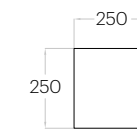

Fluffo SOFT EDGE / Diamond Edge

Pixel L Edge

Grubość (thickness): 30 mm
Waga (weight): 310 g
1 szt. (pc) = 0,25 m²
4 szt. (pcs) = 1,00 m²

Pixel M Edge

Grubość (thickness): 30 mm
Waga (weight): 170 g
1 szt. (pc) = 0,14 m²
7 szt. (pcs) = 0,98 m²

Pixel S Edge

Grubość (thickness): 30 mm
Waga (weight): 80 g
1 szt. (pc) = 0,06 m²
16 szt. (pcs) = 1,00 m²

Dot M Edge

Grubość (thickness): 30 mm
Waga (weight): 110 g
1 szt. (pc) = 0,09 m²
12 szt. (pcs) = 1,03 m²