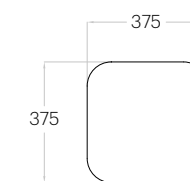

Tele Cut M*

Tele S