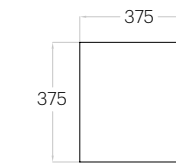

Pixel L

Grubość (thickness): 20/30/40/50 mm
Waga (weight): 240/310/380/440 g
1 szt. (pc) = 0,25 m²
4 szt. (pcs) = 1,00 m²

Pixel M

Grubość (thickness): 20/30/40/50 mm
Waga (weight): 140/170/210/250 g
1 szt. (pc) = 0,14 m²
7 szt. (pcs) = 0,98 m²

Pixel S

Grubość (thickness): 20/30/40/50 mm
Waga (weight): 60/80/90/110 g
1 szt. (pc) = 0,06 m²
16 szt. (pcs) = 1,00 m²

Hexa L

Grubość (thickness): 20/30/40/50 mm
Waga (weight): 240/300/370/440 g
1 szt. (pc) : 0,16 m²
6 szt. (pcs) : 0,97 m²

Hexa M

Grubość (thickness): 20/30/40/50 mm
Waga (weight): 130/170/210/240 g
1 szt. (pc) : 0,10 m²
10 szt. (pcs) : 1,04 m²

Hexa S

Grubość (thickness): 20/30/40/50 mm
Waga (weight): 60/70/90/100 g
1 szt. (pc) : 0,04 m²
24 szt. (pcs) : 0,97 m²