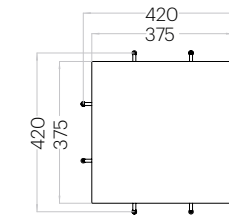

Tele M Edge

Grubość (thickness): 40 mm
Waga (weight): 370 g
1 szt. (pc) : 0,14 m²

Hexa M Edge

Grubość (thickness): 40 mm
Waga (weight): 290 g
1 szt. (pc) : 0,10 m²

Pixel S Edge

Grubość (thickness): 40 mm
Waga (weight): 170 g
1 szt. (pc) : 0,06 m²