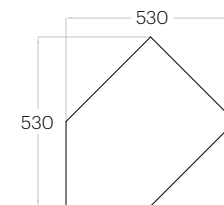

Flow

Grubość (thickness): 2 - 5 cm
Waga (weight): 150 g
1 szt. (pc) = 0,11 m²
9 szt. (pcs) = 0,97 m²

Link

Grubość (thickness): 2 - 5 cm
Waga (weight): 240 g
1 szt. (pc) = 0,18 m²
6 szt. (pcs) = 1,05 m²

Cube