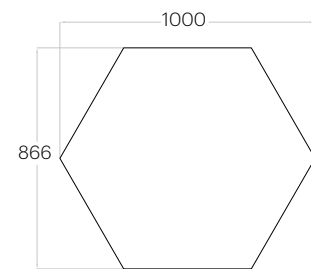

Hexa

Grubość (thickness): 40 mm
Waga (weight): 1800 g
1 szt. (pc) : 0,65m²

Echo

Grubość (thickness): 40 mm
Waga (weight): 2200 g
1 szt. (pc) : 0,79 m²

Hello

Grubość (thickness): 40 mm
Waga (weight): 3100 g
1 szt. (pc) = 1,12 m²