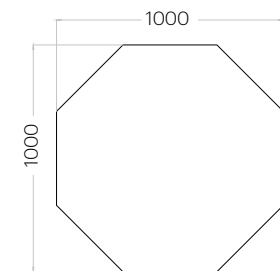

Montaż Fluffo AIR

Fluffo AIR installation.

Panel podwieszany jest do sufitu za pomocą systemu stalowych linek, które pozwalają na podwieszenie paneli na różnej wysokości. Dostępne akcesoria umożliwiają montaż paneli zarówno do betonowego sufitu jak i do rastrowego sufitu podwieszanego. Komplet niezbędnych akcesoriów i szablony montażowe dołączane są do produktu.

The panel is suspended from the ceiling with steel cables, which make it possible for the panels to be hung at various heights. Available accessories permit the installation of panels on concrete ceilings as well as suspended raster ceiling. A set of necessary accessories and assembly templates are included with the product.

System montażowy / Mounting system