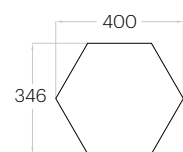

Octa Edge

Grubość (thickness): 62 mm
Waga (weight): 2900 g
1 szt. (pc) : 0,30 m²
3 szt. (pcs) : 0,91 m²

Line Edge

Grubość (thickness): 62 mm
Waga (weight): 1190 g
1 szt. (pc) : 0,13 m²
8 szt. (pcs) : 1,00 m²