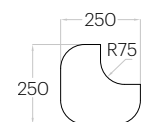

Tele Cut M *

Grubość (thickness): 20/30/40/50 mm
 Waga (weight): 100/130/160/180 g
 1 szt. (pc) : 0,10 m²
 10 szt. (pcs) : 1,03 m²

Tele Cut S *

Grubość (thickness): 20/30/40/50 mm
 Waga (weight): 50/60/70/80 g
 1 szt. (pc) : 0,04 m²
 22 szt. (pcs) : 0,98 m²