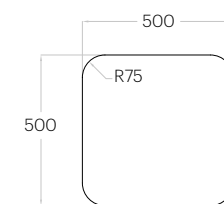

Tele Cut L*

Tele M