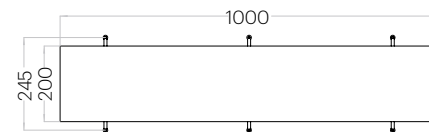

Bar Edge

Grubość (thickness): 40 mm
Waga (weight): 530 g
1 szt. (pc) : 0,19 m²

Stick Edge

Grubość (thickness): 40 mm
Waga (weight): 550 g
1 szt. (pc) : 0,20 m²

Montaż Fluffo WEB

Fluffo WEB installation.

Montaż Fluffo WEB jest niezwykle prosty. Kurtyna jest zamocowana do sufitu na specjalnej szynie a panele pomiędzy sobą spięte za pomocą spinek. W zależności od zastosowanych akcesoriów kurtynę można przesuwać po szynie lub zamocować ją na stałe. Listki łączące poszczególne panele wykonane są z bardzo wytrzymałego tworzywa, odpornego na rozrywanie i pęknięcia. Komplet niezbędnych akcesoriów dołączany jest do produktu.