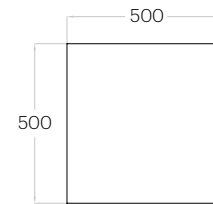

Fluffo SOFT EDGE / Diamond Edge

Pixel L Edge

Grubość (thickness): 30 mm
Waga (weight): 310 g
1 szt. (pc) = 0,25 m²
4 szt. (pcs) = 1,00 m²

Pixel M Edge

Grubość (thickness): 30 mm
Waga (weight): 170 g
1 szt. (pc) = 0,14 m²
7 szt. (pcs) = 0,98 m²