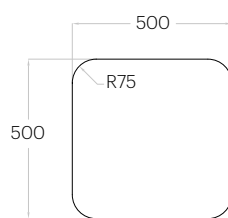

Hexa L

Grubość (thickness): 36 mm
 Waga (weight): 750 g
 1 szt. (pc) : 0,16 m²
 6 szt. (pcs) : 0,97 m²

Dot L

Grubość (thickness): 36 mm
 Waga (weight): 940 g
 1 szt. (pc) = 0,20 m²
 5 szt. (pcs) = 0,98 m²