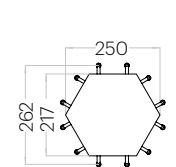

Tele S Edge

Grubość (thickness): 40 mm
Waga (weight): 160 g
1 szt. (pc) : 0,06 m²

Hexa S Edge

Grubość (thickness): 40 mm
Waga (weight): 110 g
1 szt. (pc) : 0,04 m²

Flufo WEB / Dot L

Dot Edge

Grubość (thickness): 40 mm
Waga (weight): 300 g
1 szt. (pc) : 0,11 m²