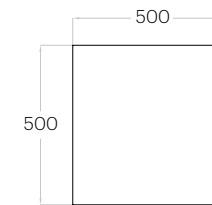

Pixel L

Grubość (thickness): 20/30/40/50 mm
Waga (weight): 240/310/380/440 g
1 szt. (pc) = 0,25 m²
4 szt. (pcs) = 1,00 m²

Pixel M

Grubość (thickness): 20/30/40/50 mm
Waga (weight): 140/170/210/250 g
1 szt. (pc) = 0,14 m²
7 szt. (pcs) = 0,98 m²