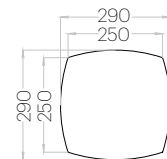

Grubość (thickness): 20/30 mm
Waga (weight): 350/810 g
1 szt. (pc) = 0,08 m²
13 szt. (pcs) = 1,02 m²