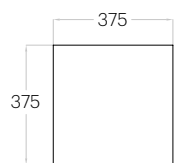

Pixel L

Grubość (thickness): 20/30 mm
 Waga (weight): 1 150/2 680 g
 1 szt. (pc) : 0,25 m²
 4 szt. (pcs) : 1,00 m²

Pixel M

Grubość (thickness): 20/30 mm
 Waga (weight): 650/1500 g
 1 szt. (pc) : 0,14 m²
 7 szt. (pcs) : 0,98 m²