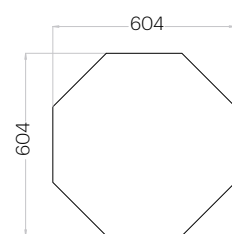

Octa Edge

Grubość (thickness): 62 mm
Waga (weight): 2900 g
1 szt. (pc) : 0,30 m²
3 szt. (pcs) : 0,91 m²

Line Edge

Grubość (thickness): 62 mm
Waga (weight): 1190 g
1 szt. (pc) : 0,13 m²
8 szt. (pcs) : 1,00 m²