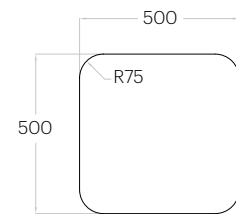

Tele Cut L *

Tele M

Grubość (thickness): 20/30/40/50 mm
Waga (weight): 130/170/210/240 g
1 szt. (pc) - 0,14 m²
7 szt. (pcs) - 0,98 m²