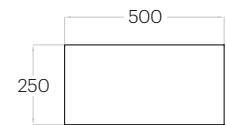

Line Edge

Grubość (thickness): 30 mm
Waga (weight): 310 g
1 szt. (pc) = 0,25 m²
4 szt. (pcs) = 1,00 m²