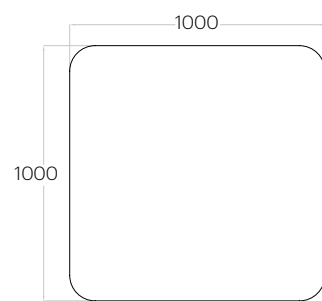

Hexa

Grubość (thickness): 40 mm
Waga (weight): 1800 g
1 szt. (pc) : 0,65m²

Echo

Grubość (thickness): 40 mm
Waga (weight): 2200 g
1 szt. (pc) : 0,79 m²

Hello

Grubość (thickness): 40 mm
Waga (weight): 3100 g
1 szt. (pc) = 1,12 m²