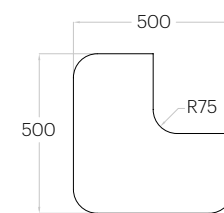

Grubość (thickness): 20/30 mm
Waga (weight): 1 150/2 680 g
1 szt. (pc) : 0,25 m²
4 szt. (pcs) : 1,00 m²

Pixel M

Grubość (thickness): 20/30 mm
Waga (weight): 650/1500 g
1 szt. (pc) : 0,14 m²
7 szt. (pcs) : 0,98 m²

Pixel S

Grubość (thickness): 20/30 mm
Waga (weight): 290/670 g
1 szt. (pc) : 0,06 m²
16 szt. (pcs) : 1,00 m²

Tele L

Grubość (thickness): 20/30 mm
Waga (weight): 1 130/2 620 g
1 szt. (pc) : 0,25 m²
4 szt. (pcs) : 0,98 m²

Tele M

Grubość (thickness): 20/30 mm
Waga (weight): 620/1450 g
1 szt. (pc) : 0,14 m²
7 szt. (pcs) : 0,95 m²

Tele S

Grubość (thickness): 20/30 mm
Waga (weight): 270/620 g
1 szt. (pc) : 0,06 m²
16 szt. (pcs) : 0,98 m²

Grubość (thickness): 20/30 mm
Waga (weight): 750/1 740 g
1 szt. (pc) : 0,16 m²
6 szt. (pcs) : 0,97 m²

Grubość (thickness): 20/30 mm
Waga (weight): 480/1100 g
1 szt. (pc) : 0,10 m²
10 szt. (pcs) : 1,04 m²

Grubość (thickness): 20/30 mm
Waga (weight): 250/580 g
1 szt. (pc) : 0,05 m²
18 szt. (pcs) : 0,97 m²

Grubość (thickness): 20/30 mm
Waga (weight): 850/1980 g
1 szt. (pc) : 0,19 m²
5 szt. (pcs) : 0,93 m²

Grubość (thickness): 20/30 mm
Waga (weight): 470/1100 g
1 szt. (pc) : 0,10 m²
10 szt. (pcs) : 1,03 m²

Grubość (thickness): 20/30 mm
Waga (weight): 200/480 g
1 szt. (pc) : 0,04 m²
22 szt. (pcs) : 0,98 m²

* kształt uzupełniający do Tele / complements the Tele shape